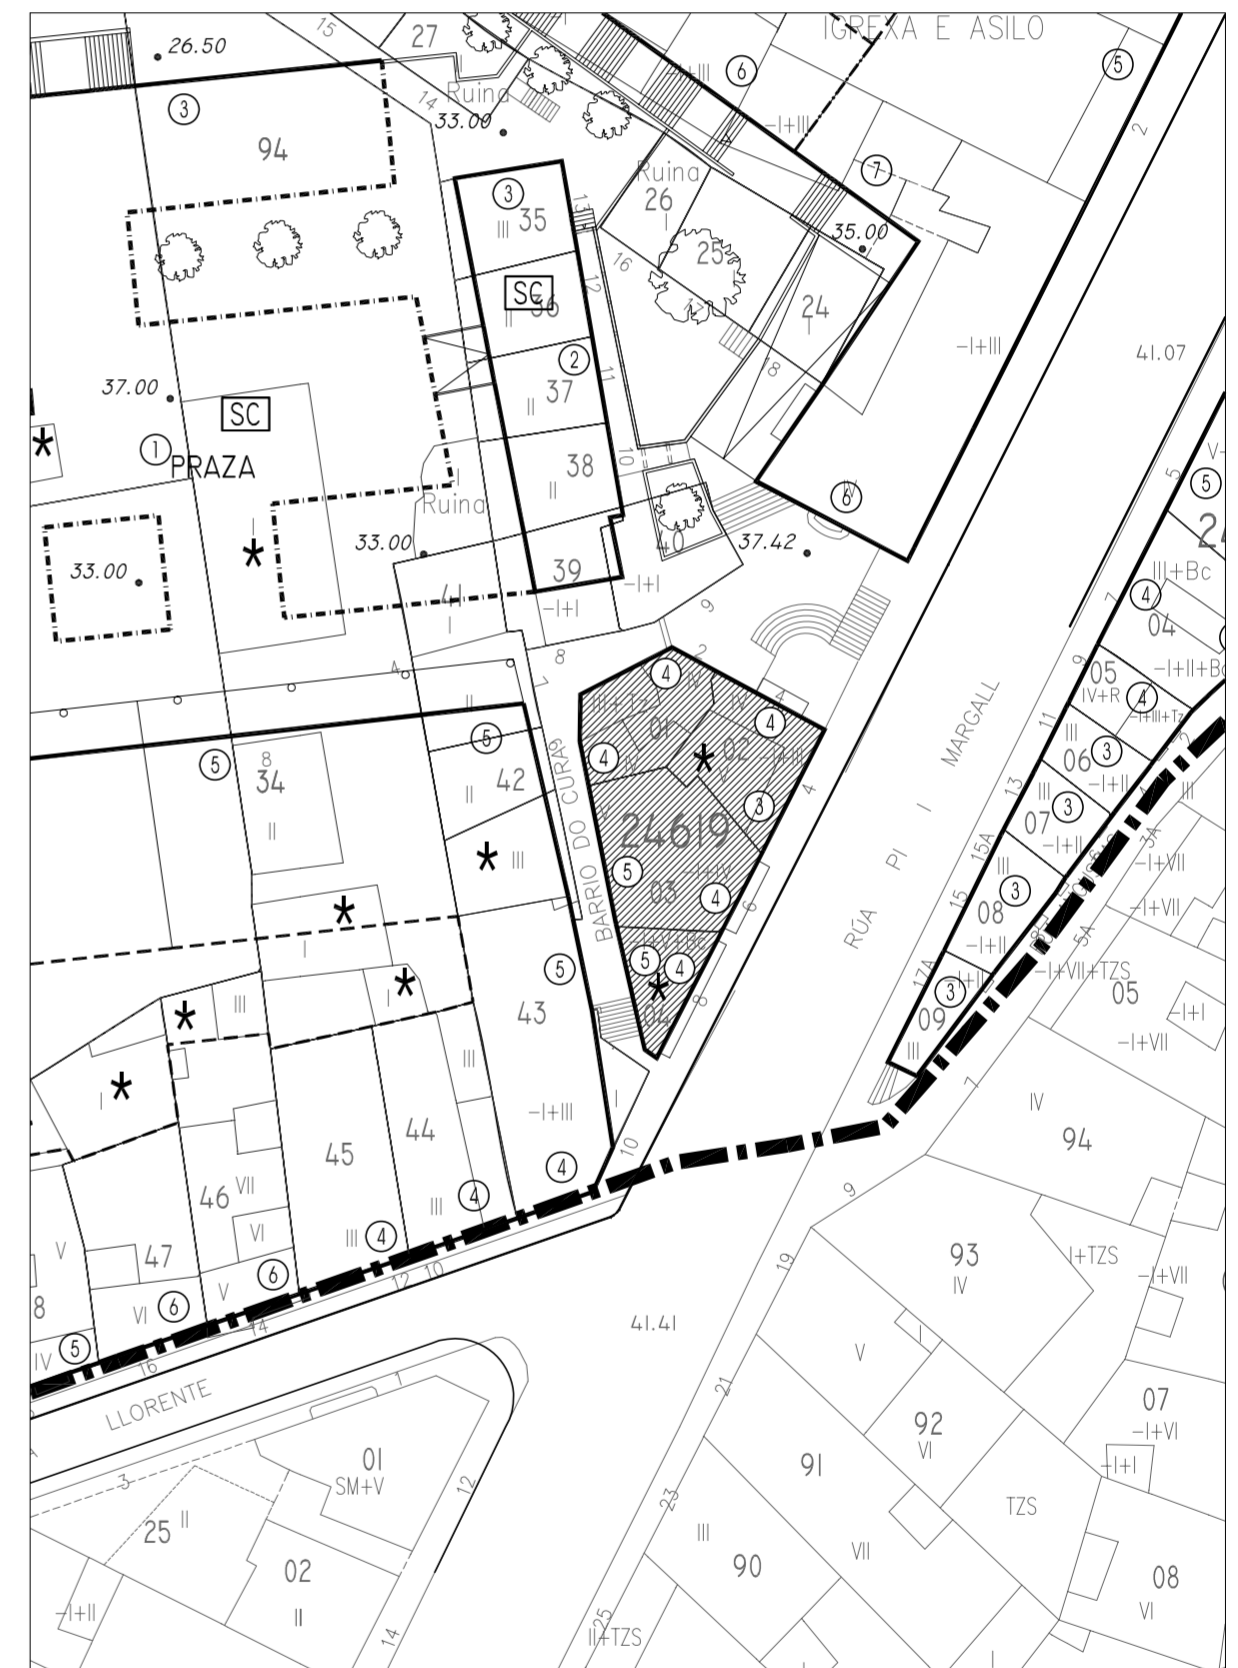

Rúa Pi i Margall

Barrio do Cura

Barrio do Cura

Barrio do Cura

	PLAN ESPECIAL DE PROTECCIÓN E REFORMA INTERIOR CASCO VELLO DE VIGO	FASE: APROB. DEFINITIVA
	PLANOS DE ORDENACIÓN TÍTULO: ALZADOS PROPOSTOS. COUZADA 24619	PLANO Nº 4.3 ESCALA 1/200
CONSULTORA GALEGA, S.L. RÚA SAN MARTÍÑO, 3-B 36002 PONTEVEDRA TF. 986 85 89 57 FAX. 986 85 89 58 E-mail: consultora@consultoragalega.com	DATA: DECEMBRO 2006	