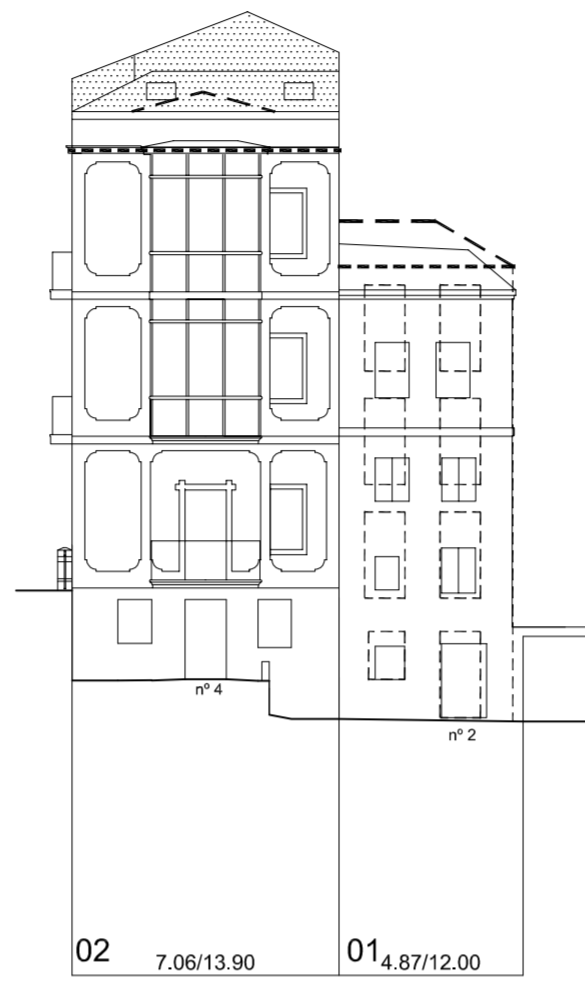

Rúa Pi i Margall

Barrio do Cura

Barrio do Cura

Barrio do Cura

	PLAN ESPECIAL DE PROTECCIÓN E REFORMA INTERIOR CASCO VELLO DE VIGO	FASE: APROB. DEFINITIVA
	PLANOS DE ORDENACIÓN TÍTULO: ALZADOS PROPOSTOS. COUZADA 24619	PLANO Nº 4.3 ESCALA 1/200
CONSULTORA GALEGA, S.L. RÚA SAN MARTÍÑO, 3-B 36002 PONTEVEDRA TF. 986 85 89 57 FAX. 986 85 89 58 E-mail: consultora@consultoragalega.com	DATA: DECEMBRO 2006	